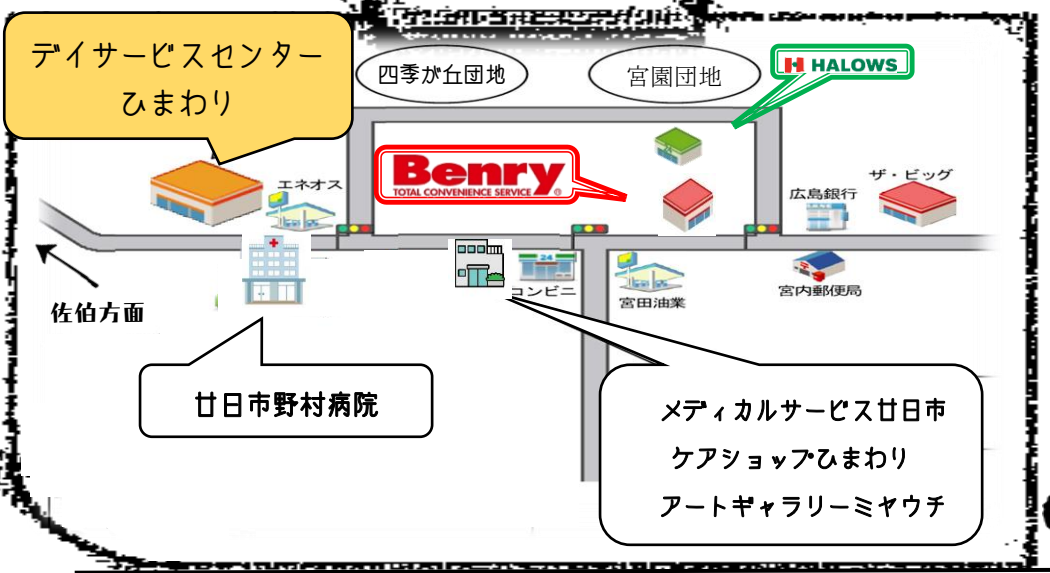

# はなのたより

EP2

ジュウサンゴウ

今回の「ncafeひまわり」は普段ヤマハ音楽教室で講師をされておられ、第一回のncafeでも参加をしてくださった広川善子様・由香子様はフルートとピアノの演奏を全12曲披露していただきました。桜満開のこの季節にぴったりな綺麗な音色で心が癒されました♪ぜひ定期演奏会の開催をお願いたします♪

また子ども向けの絵本の読み聞かせや体操などもあり笑顔の絶えない2時間を過ごす事が出来ました。来月も皆様またお越しください！

## 癒しの空間

#

♪

つぎのオープンは **6/4 (日)** 14:00 から 16:00 まで

のみもの  
メニュー

- ・コーヒー
- ・お茶
- ・ジュース

今後の予定は急遽変更する  
場合もございます。